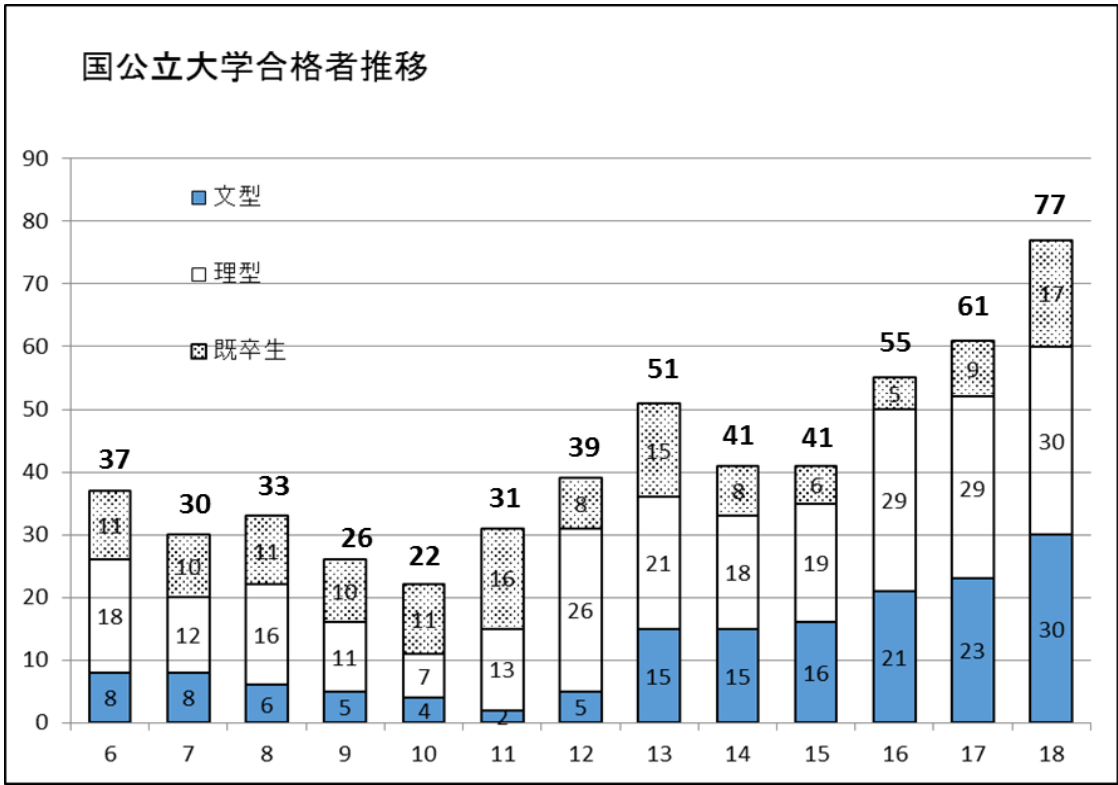

●平成30年度入試結果報告

名大に現浪合わせて4名の合格など

現役・浪人合わせて77名が国公立大学に合格。

現役だけでも60名に到達！

文Iのトップ層を中心に、関東関西の有名私大にも多数合格！

①現役進路別進学者推移

	16			17			18		
	文	理	計	文	理	計	文	理	計
国公立	19	28	47	18	26	44	26	29	55
私立四大	181	59	240	191	65	256	162	55	217
国公立短大				3		3			
私立短大	15		15	11		11	7		7
医療系専門	5	2	7	6		6	8	4	12
他専門	9	4	13	18		18	11	1	12
大学校				1		1			
就職	2		2				2		2
留学	1		1	1		1	3	1	4
浪人	10	22	32	19	26	45	22	22	44
総計	242	115	357	268	117	385	241	112	353

②浪人進路別進学者推移

浪人進路推移	16			17			18		
	文	理	計	文	理	計	文	理	計
国公立	2	3	5	3	6	9	4	12	16
私立四大	7	4	11	10	7	17	7	7	14
私立短大									
医療系専門				1	1	2	1		1
他専門					1	1	2	1	3
大学校									
就職		1	1	1		1			
浪人					3	3			
総計	9	8	17	15	18	33	14	20	33