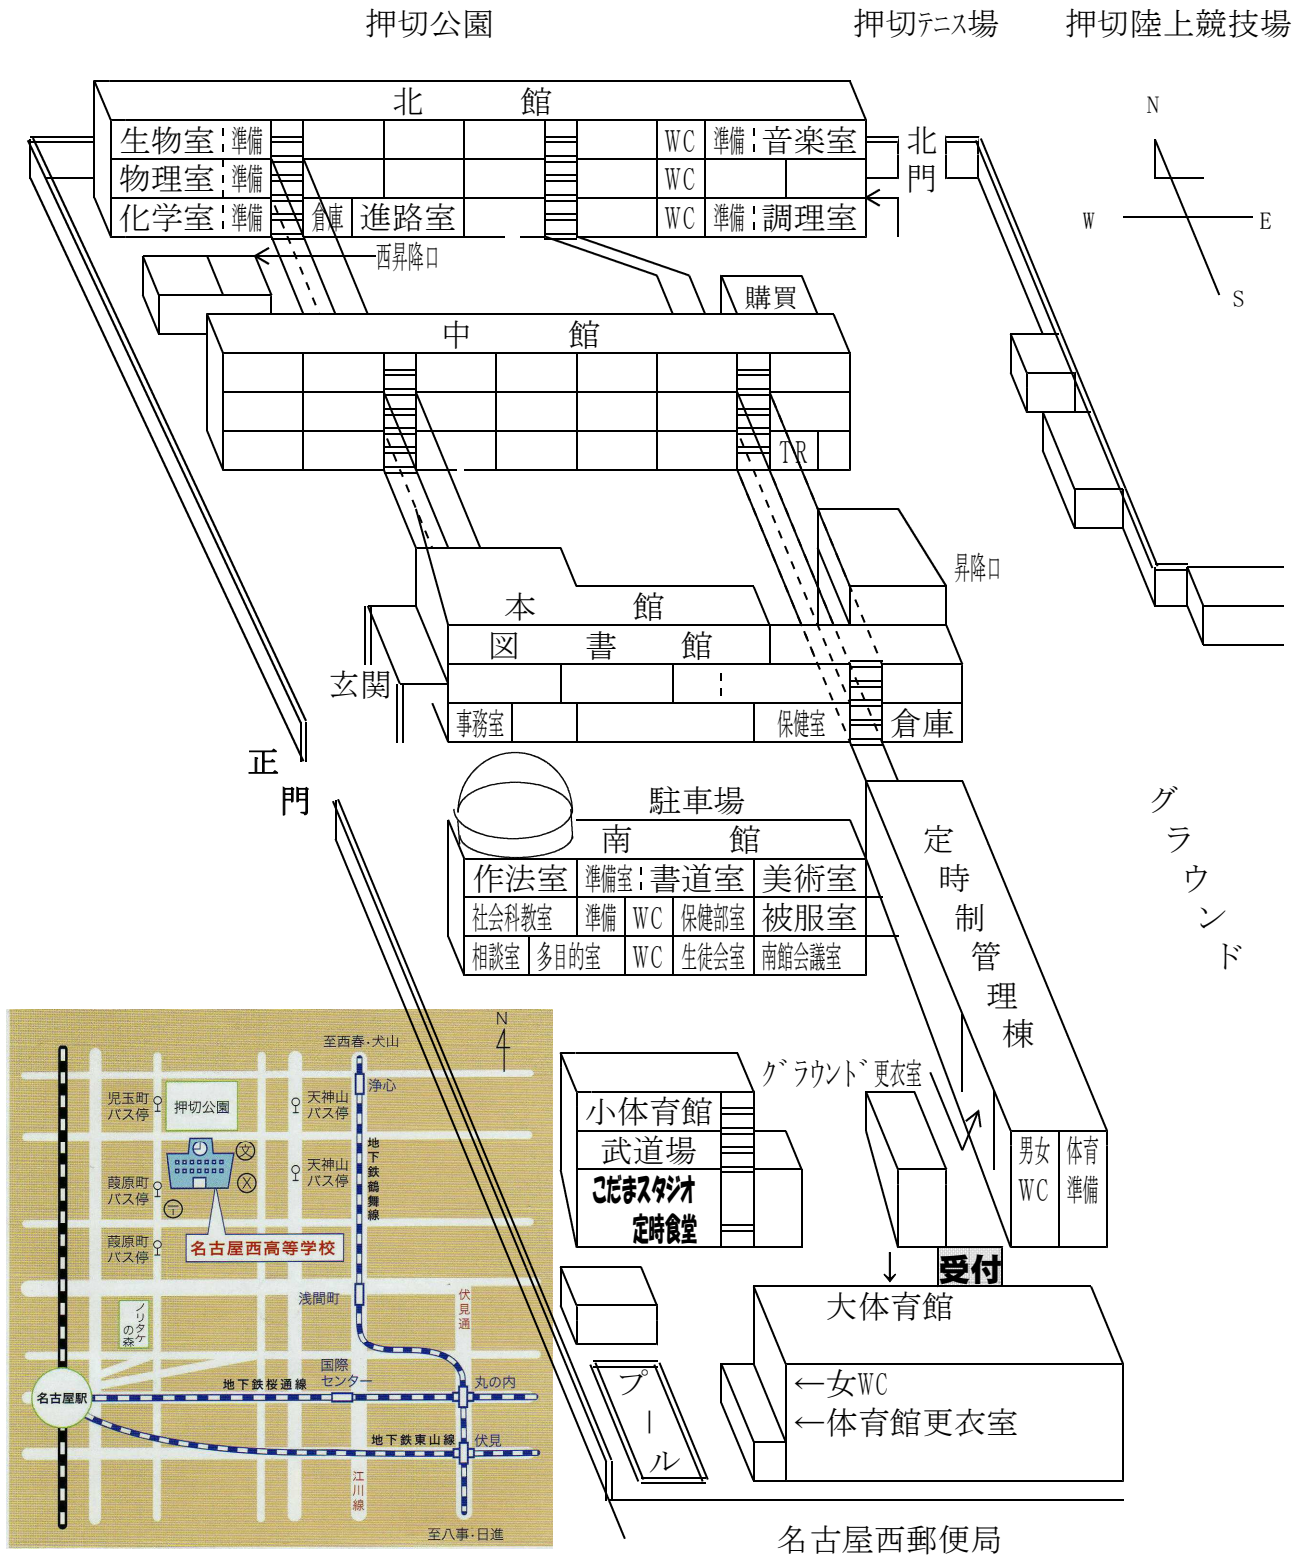

学校案内図

- 地下鉄(鶴舞線)「浄心」駅下車徒歩10分
 - 名古屋駅バスターミナル 「名古屋駅」よりバス10分
 - 《6番乗り場》 名駅13号系統 上飯田・中切町・天神山行
 - 《7番乗り場》 名駅15号系統 黒川・浄心町・西部医療センター・茶屋ヶ坂行
- 「葭原町」下車 徒歩2分
「天神山」下車 徒歩5分