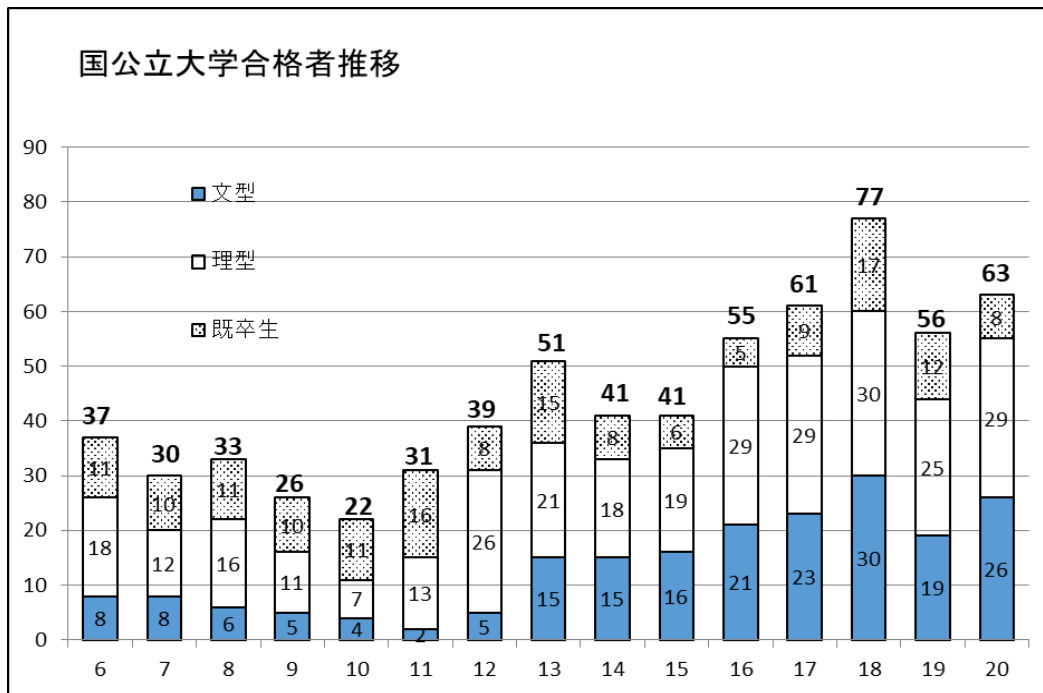

★令和2年度入試結果報告

名大2名を初め現役生55名、既卒生合わせて63名

～国公立大学はここ10年間で2番目の合格者数～

①現役進路別進学者推移

	2017			2018			2019			2020		
	文	理	計	文	理	計	文	理	計	文	理	計
国公立	18	26	44	26	29	55	15	25	40	18	28	46
私立四大	191	65	256	162	55	217	171	62	233	188	63	251
国公立短大	3		3									
私立短大	11		11	7		7	6		6	8	3	11
医療系専門	6		6	8	4	12	3	1	4	6	1	7
他専門	18		18	11	1	12	12	5	17	14	4	18
大学校	1		1									
就職				2		2	2		2		1	1
留学	1		1	3	1	4	4	1	5	1		1
浪人	19	26	45	22	22	44	19	19	38	3	13	16
総計	268	117	385	241	112	353	232	113	345	238	113	351

②浪人進路別進学者推移

浪人進路推移	2017			2018			2019			2020		
	文	理	計	文	理	計	文	理	計	文	理	計
国公立	3	6	9	4	11	15	5	6	11	2	6	8
私立四大	10	7	17	7	7	14	8	8	16	8	7	15
私立短大												
医療系専門	1	1	2	1		1						
他専門		1	1	2	1	3						
大学校												
就職	1		1								1	1
留学							1		1			
浪人		3	3					2	2		4	4
総計	15	18	33	14	19	33	14	16	30	10	18	28