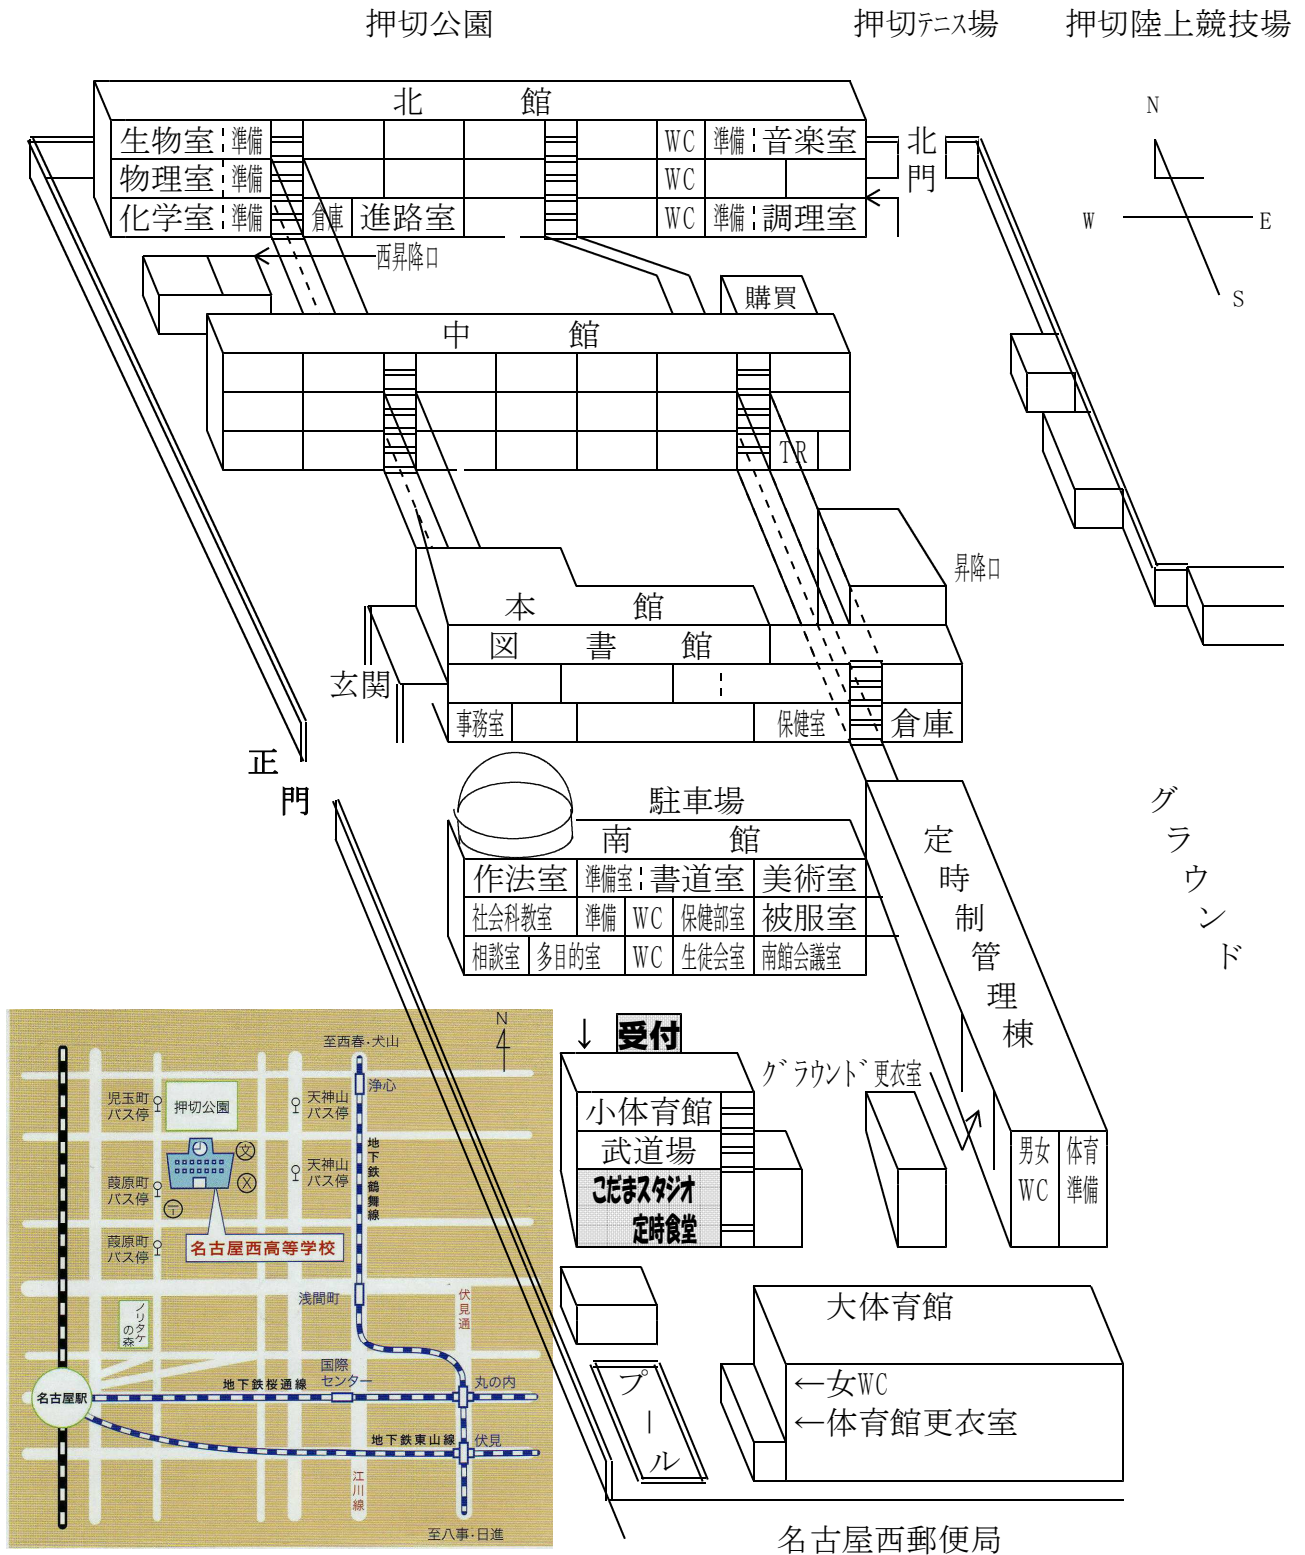

(別紙2)

学校案内図

○地下鉄(鶴舞線)「浄心」駅下車徒歩10分

○名古屋駅バスターミナル 「名古屋駅」よりバス10分

《6番乗り場》 名駅13号系統 上飯田・中切町・天神山行

「葭原町」下車 徒歩2分

《7番乗り場》 名駅15号系統 黒川・浄心町・西部医療センター・茶屋ヶ坂行

「天神山」下車 徒歩5分