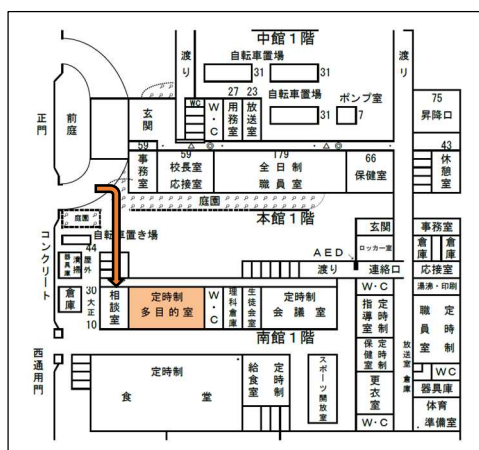

名古屋西高等学校（定時制）学校説明会（中学生用）

令和6年度名古屋西高等学校（定時制）学校説明会を下記の日程で実施します。当日は授業の様子を見学したり、本校生徒の作成した学校紹介ビデオを見ることができます。中学生の皆さんは、定時制高校に対して、いろいろ不安に思うことや、聞きたいことがあると思います。受検する前にぜひ一度自分の目で定時制の様子を見て、納得して本校を志望してください。

説明会では、本校の生徒からどんな生活をしているのか、また勉強は大変なのかなどの声が聞けます。定時制の生徒になったら自分はどんな生活をしているか具体的にイメージする助けになるのではないかと思います。入学してから、定時制高校が自分に合わなかったと悔やむことのないよう、定時制高校進学を前向きに考えて受検できるよう積極的に参加してください。

なお、参加希望者は、必ず事前に中学校の先生を通して、説明会の参加予約をしてください。保護者と一緒の参加も可能です。

記

- 1 日時
令和6年11月1日（金）
17時から18時（受付16時45分）
- 2 場所
定時制多目的室（下記の学校地図参照）

- 3 対象
中学生及びその保護者
- 4 内容

- (1) 学校説明
ア 本校生徒の作成した学校紹介ビデオ
イ 本校の概要と特色
ウ 入学者選抜について

- (2) 授業見学