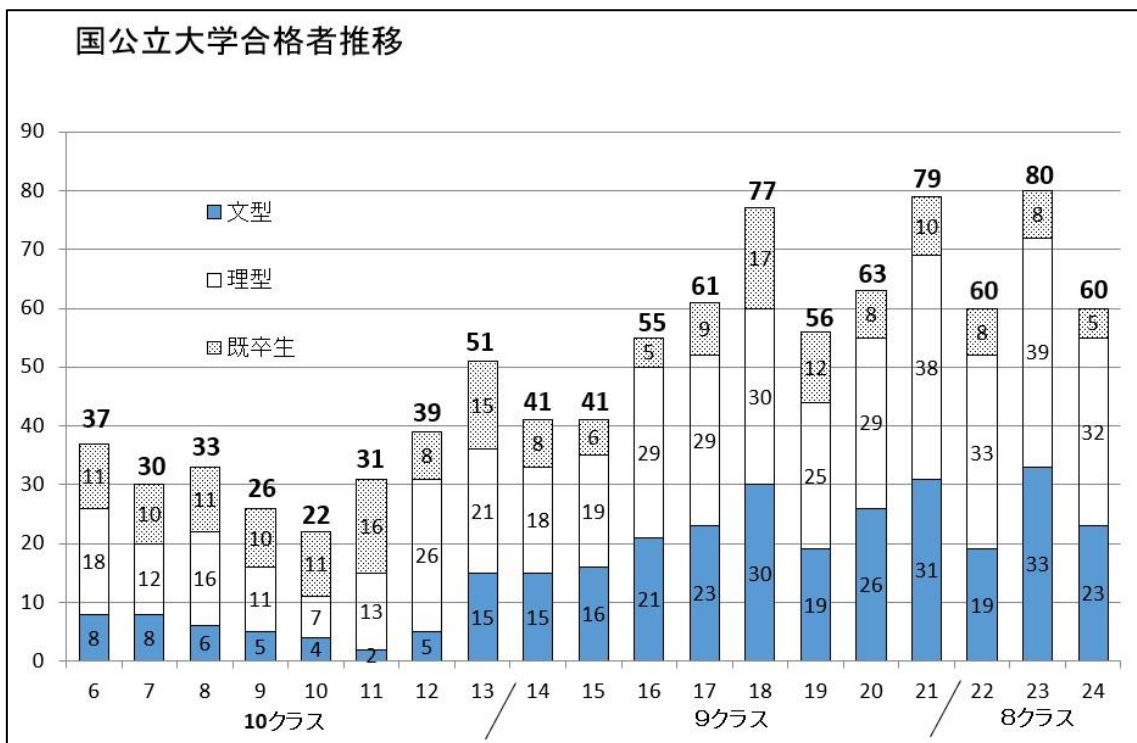

23年度受験生（24年度入試） 入試結果

名古屋大学 2名、名古屋工業大学 4名

はじめ現役生 55名が国公立合格！！

クラス数との比較では、過去3番目に並ぶ合格実績

総合的な探究の時間の成果を活かした総合型選抜合格者も増加傾向

合格実績 続伸中！！

進路別推移

進路先	2021				2022				2023				2024			
	文	理	計	浪	文	理	計	浪	文	理	計	浪	文	理	計	浪
国公立	27	32	59	8	15	32	47	4	29	38	67	8	20	32	52	5
私立四大	164	68	232	7	159	60	219	8	144	59	203	1	153	60	213	7
国公立短大			0		1		1				0		1		1	
私立短大	4		4		6		6		2	1	3		2		2	
医療系専門	5	2	7		4	2	6		1	2	3		3		3	
他専門	13	7	20		12	3	15		9	3	12		15		15	
大学校			0			1	1				0		2		2	
就職	3		3		1		1		2		2		1		1	
留学			0		1	1	2				0				0	
浪人	10	9	19	1	6	12	18	1	7	8	15		13		13	1
総計	226	118	344		205	111	316		194	111	305		210	92	302	

国立大学合格者推移(3年間)

大学	2022					2023					2024				
	現			浪	計	現			浪	計	現			浪	計
	文	理	計			文	理	計			文	理	計		
名古屋		1	1		1		2	2		2		2	2		2
名古屋工業		4	4	1	5		4	4		4		4	4		4
愛知教育	1	1	2		2	4	2	6		6	1	2	3		3
豊橋技術科学							1	1		1					
岐阜		4	4		4		3	3	1	4		2	2		2
三重	2	2	4		4	4	3	7	1	8	2	2	4		4
静岡						2	1	3		3		1	1		1
北海道															
北海道教育		2	2		2									1	1
室蘭工業															
秋田															
山形															
福島												1	1		1
宇都宮												1	1		1
千葉		1	1		1										
東京農工							2	2		2					
横浜国立															
埼玉															
筑波															
群馬							1	1		1					
金沢										1	1				
信州		2	2		2	1	2	3		3					
富山	1	2	3	1	4	1	5	6	1	7	2	4	6		6
福井		5	5	1	6		2	2		2	1	1	2		2
滋賀		1	1		1	1		1		1	1		1		1
京都				1	1					1	1				
大阪										1	1				
大阪教育											1		1		1
和歌山	2		2		2										
神戸															
広島		1	1		1	1		1		1				1	1
鳥取										1	1				
島根		1	1		1										
山口										1	1				
愛媛		1	1		1										
徳島															
高知							1	1		1		1	1		1
香川															
福岡教育															
大分						1		1		1					
熊本				1	1										
鹿児島		1	1		1										
鹿屋体育															
琉球															
国立大学計	6	29	35	5	40	15	29	44	8	52	8	21	29	2	31