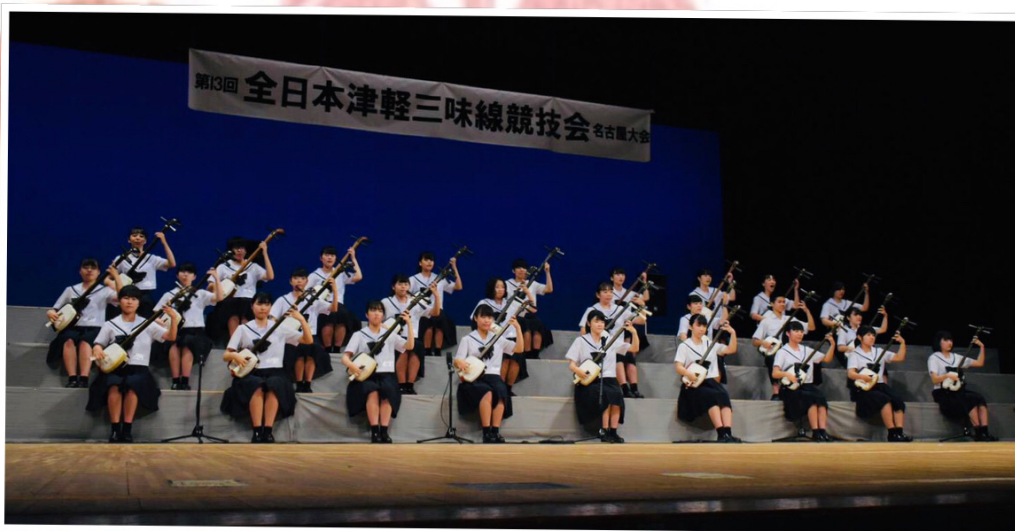

名古屋西高校 津軽三味線部

入場
無料

単独自主公演

〈日時〉

1月13日（月）

成人の日

開場 16:30～

開演 17:00～18:30

〈場所〉

西文化小劇場ホール

（地下鉄鶴舞線浄心駅4番出口から徒歩5分）

〈お問い合わせ〉

（052）523-0080（西文化小劇場）

ぜひ
お越し
下さい！