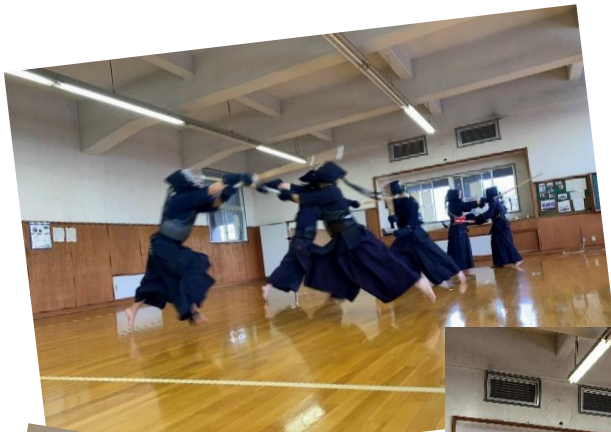

名古屋西高校剣道部

“ 英姿颯爽 ”

- ・名古屋西高校剣道部は、男女合計6人とマネージャー1人で活動しています。
- ・中学校からの経験者（有段者）から高校で剣道を始めた人まで幅広くいます。
- ・顧問の先生や毎週1・2回来校される講師の先生のもとで稽古しています。
- ・大会での上位進出や昇級、昇段審査合格を目指して日々稽古しています。

活動内容

- ・活動日時
平日 授業後 ~18時頃
土曜、祝日など 9時~12時頃
- ・活動場所
武道場（小体育館2階）
- ・その他
公式戦以外にも他校との練習試合や各種大会にも積極的に参加しています。

※今はコロナで面がつけられないのでみんなで筋トレしてます！！